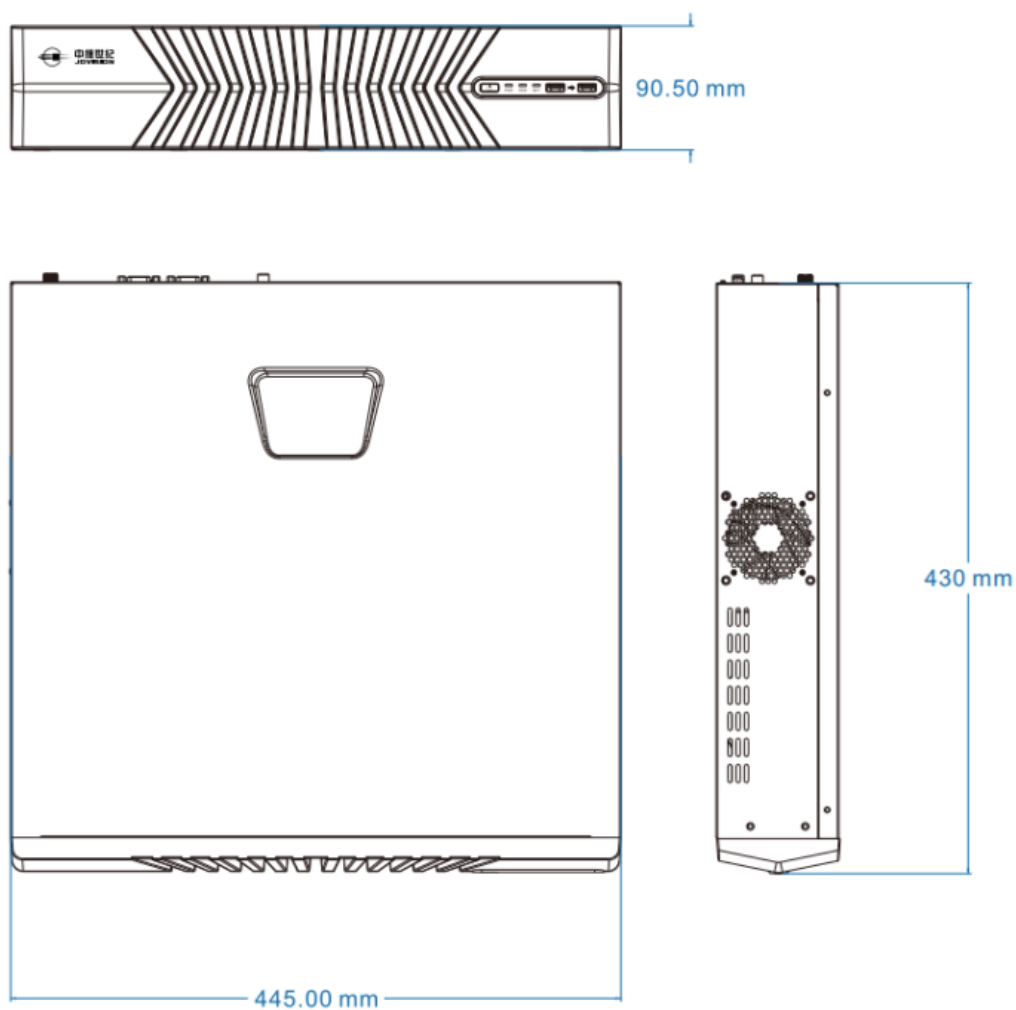

山东中维世纪科技股份有限公司

地 址：中国(山东)自由贸易试验区济南片区新冻大街 1166 号奥盛大厦 3 号楼 1201 室

官 网：www.jovision.com

客服电话：400-608-9888

工作温度	-10°C ~ +55°C
工作湿度	10% ~ 90%
电源	220V
功率	≤30W (不含硬盘)
语言	中、英
尺寸(W×D×H)mm	445*90.5*430
重量(g)	≤8000 (不含硬盘)